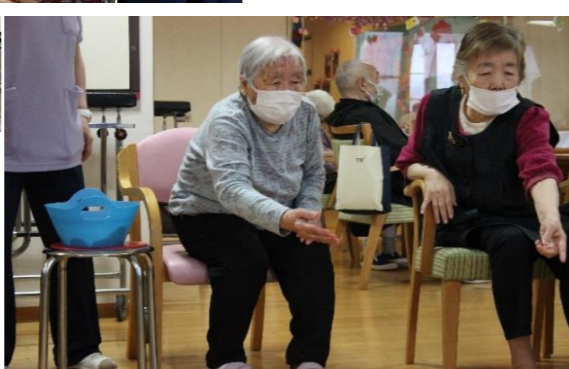

# 母の日

～ありがとうをかたちに～

ラ・デュース恵み野デイサービスセンターの5月の行事は「母の日」を開催しました。女性の利用者様には職員手作りのカーネーションをプレゼントしました！行事開催日の昼食にはお寿司を提供し、ネイル、ハンドマッサージ、母の日のゲームなど、皆様に楽しんでいただくことができました！