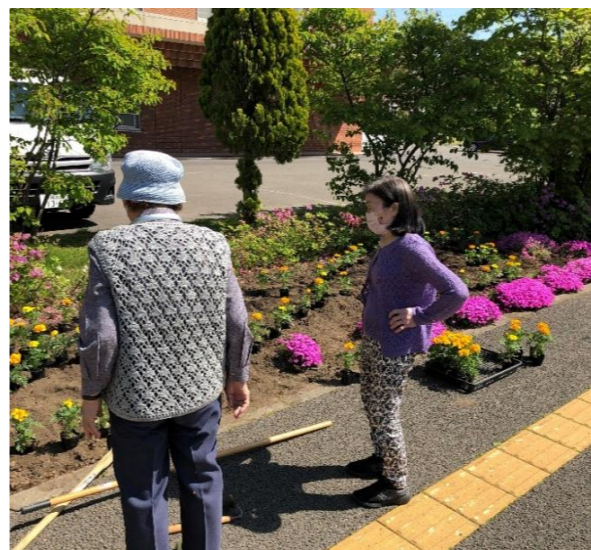

施設前の花壇整備

ラ・デュース恵み野の施設の前にある花壇をデイサービスの利用者様と職員で整備しました！昨年はカタカナで「ラ・デュースメグミノ」という文字のデザインにしましたが今年の花壇はラ・デュースのマークにしました！恵庭市は花の町ですので施設前を華やかにして彩っていきたいです🌸